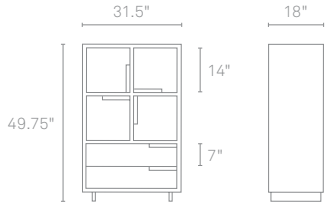

MODU-LICIOUS #6

MD1-MD6XXX-MA	MAPLE	\$1399
MD1-MD6XXX-GO	GRAPHITE-ON-OAK	\$1399
MD1-MD6XXX-WL	WALNUT	\$1599

MAPLE

GRAPHITE-ON-OAK

WALNUT

WHITE

GREY BLUE

IVORY